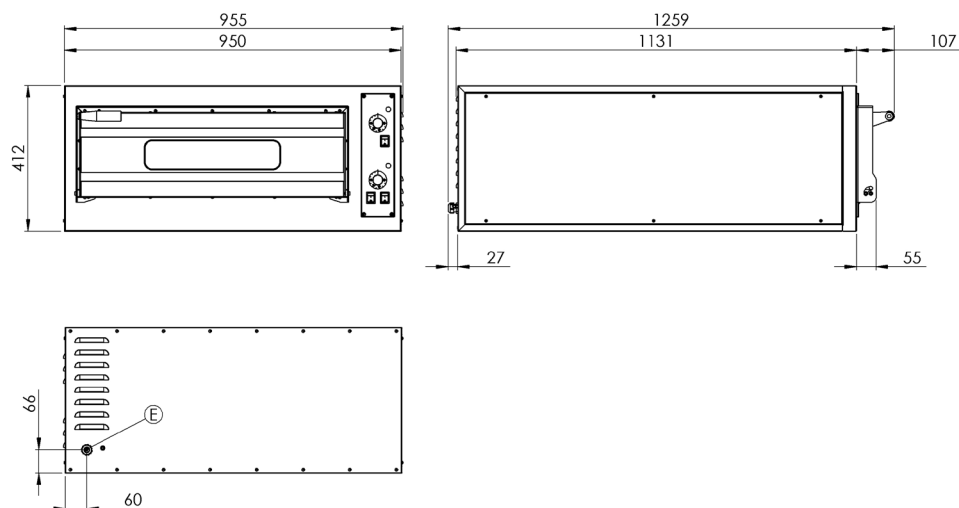

Technický list

Technický výkres

Pizza pec

Model

Sap kód

00013932

B 6

Skupina artiklů

Pizza pece